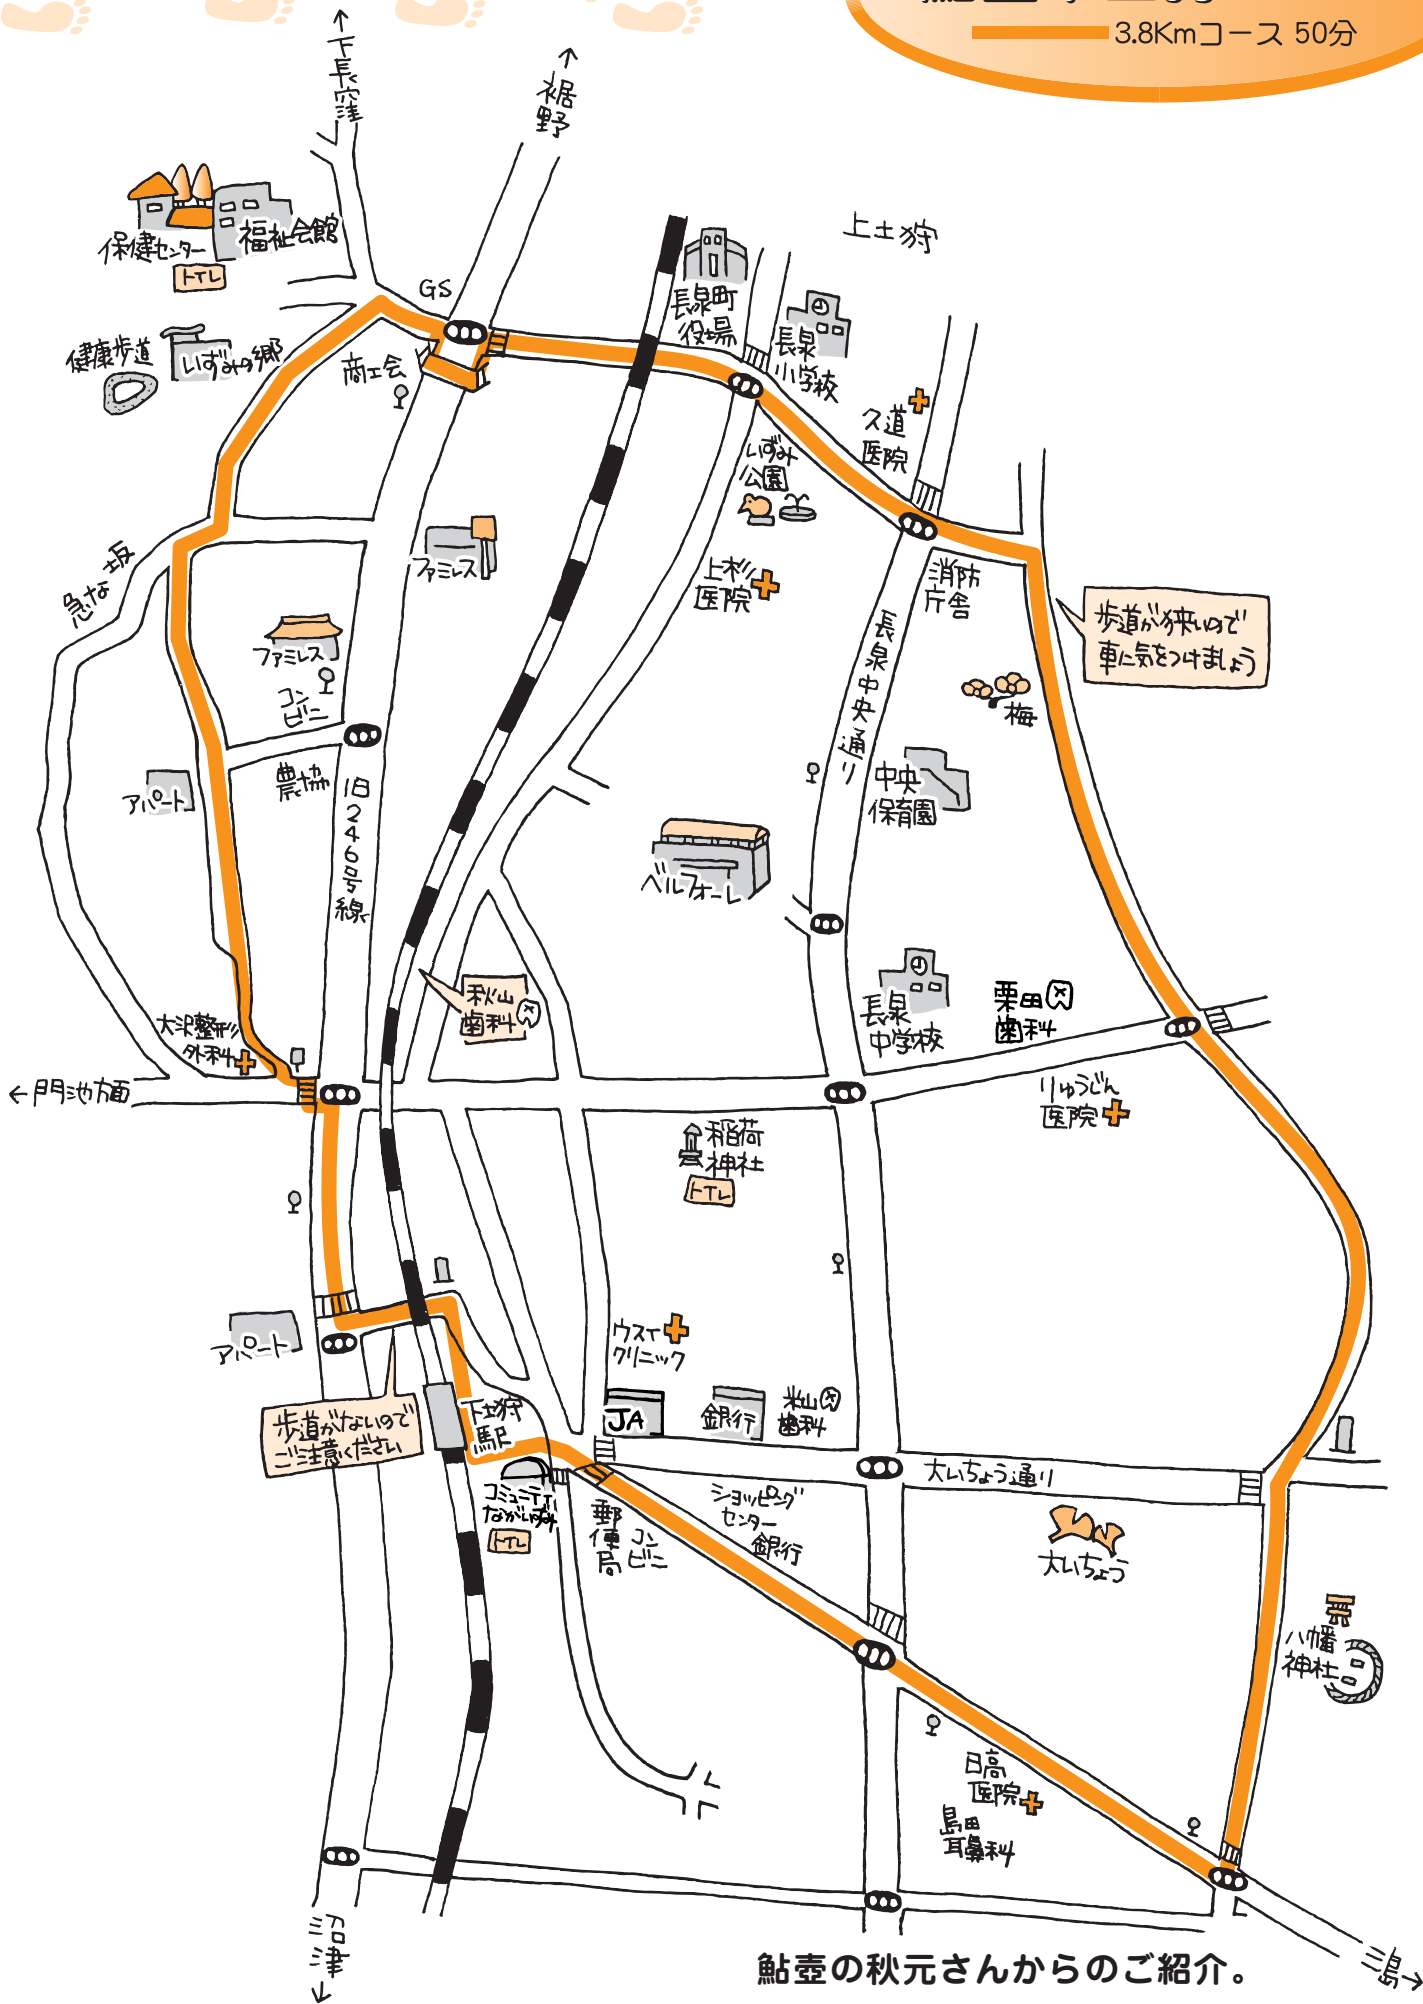

鮎壺中士狩コース

3.8Kmコース 50分

鮎壺の秋元さんからのご紹介。