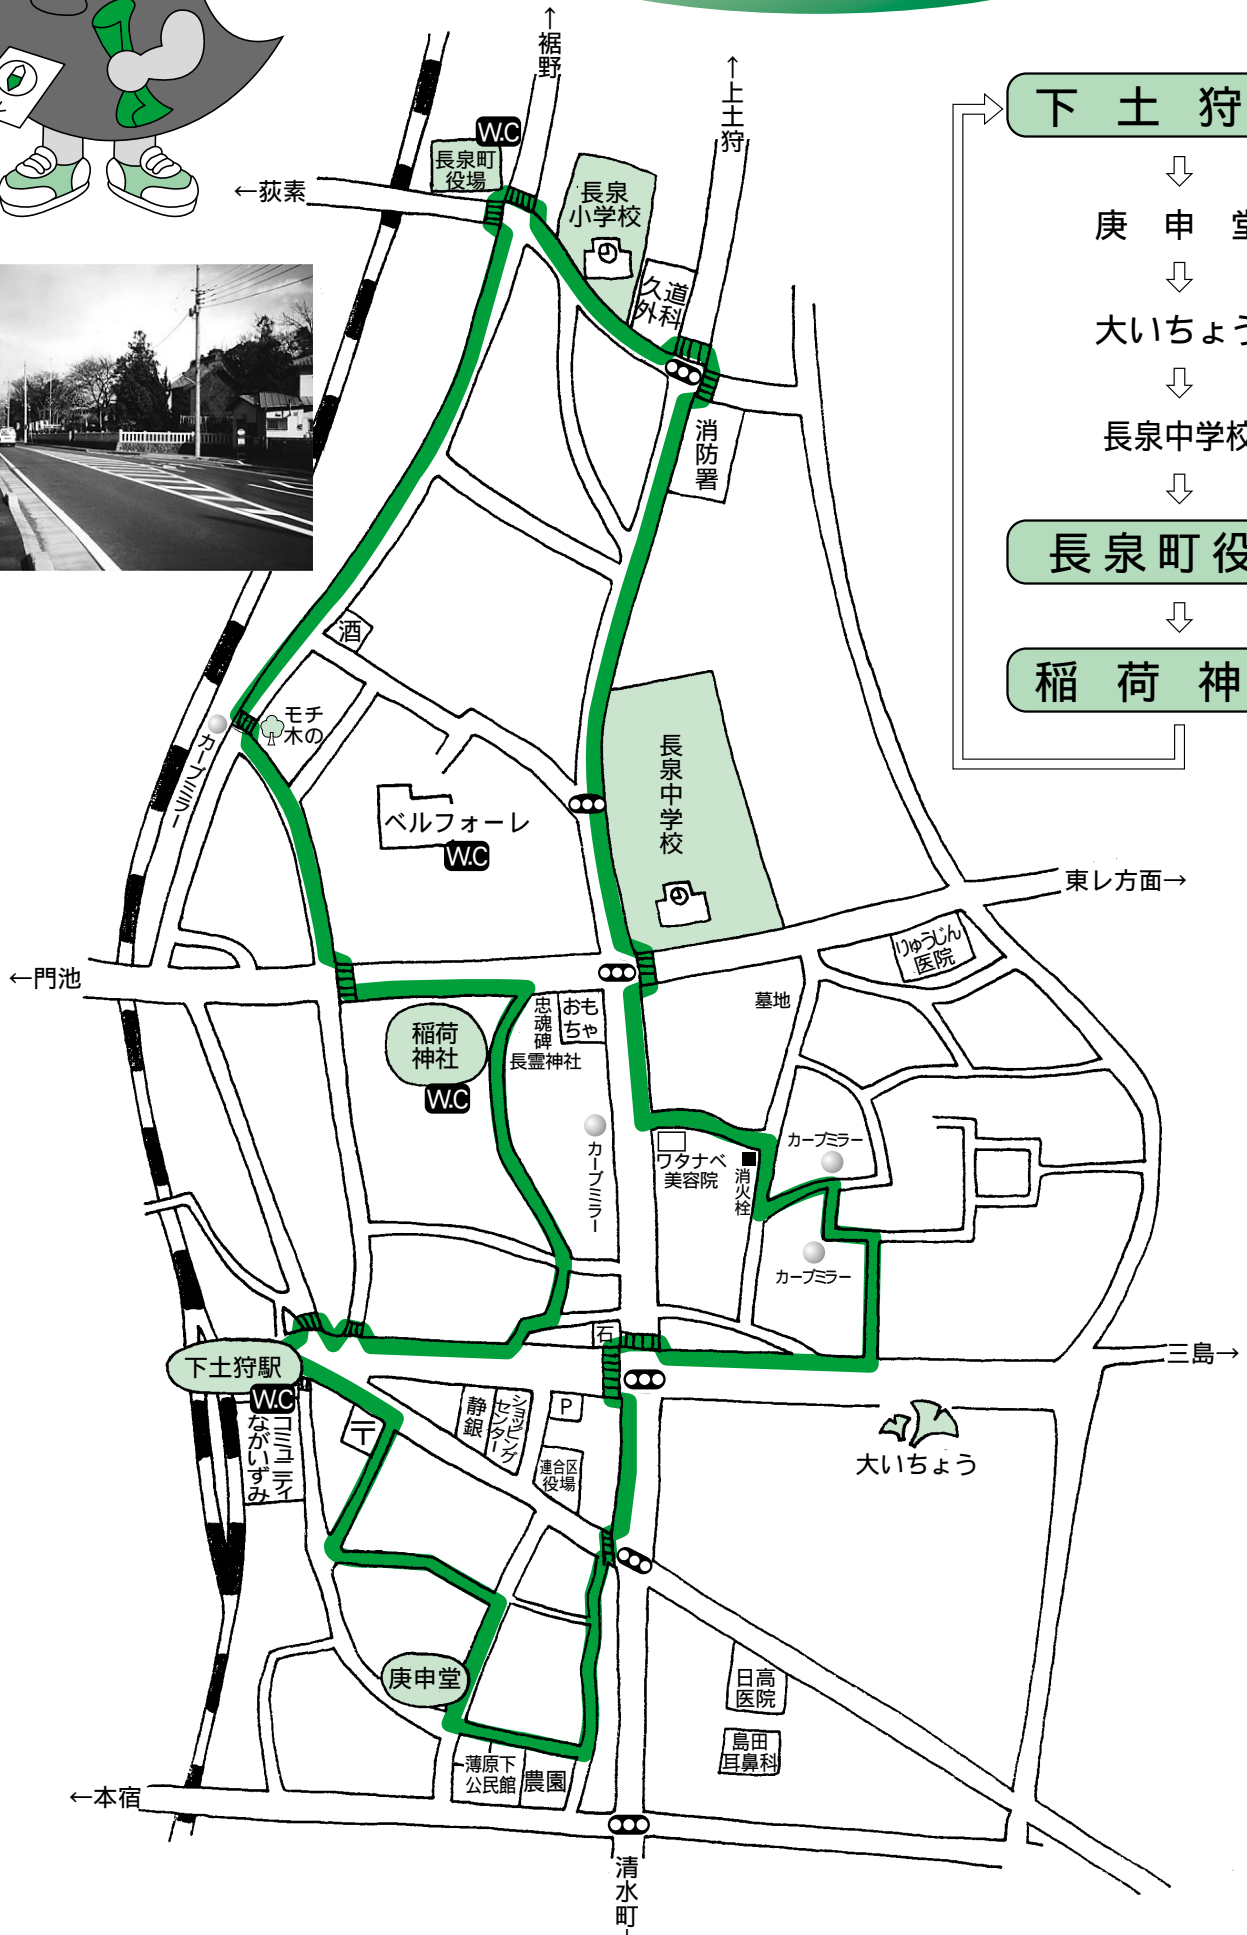

# 停車場中土狩コース

約3.8km 50分

下土狩駅

↓  
庚申堂

↓  
大いちょう

↓  
長泉中学校

↓  
長泉町役場

↓  
稲荷神社