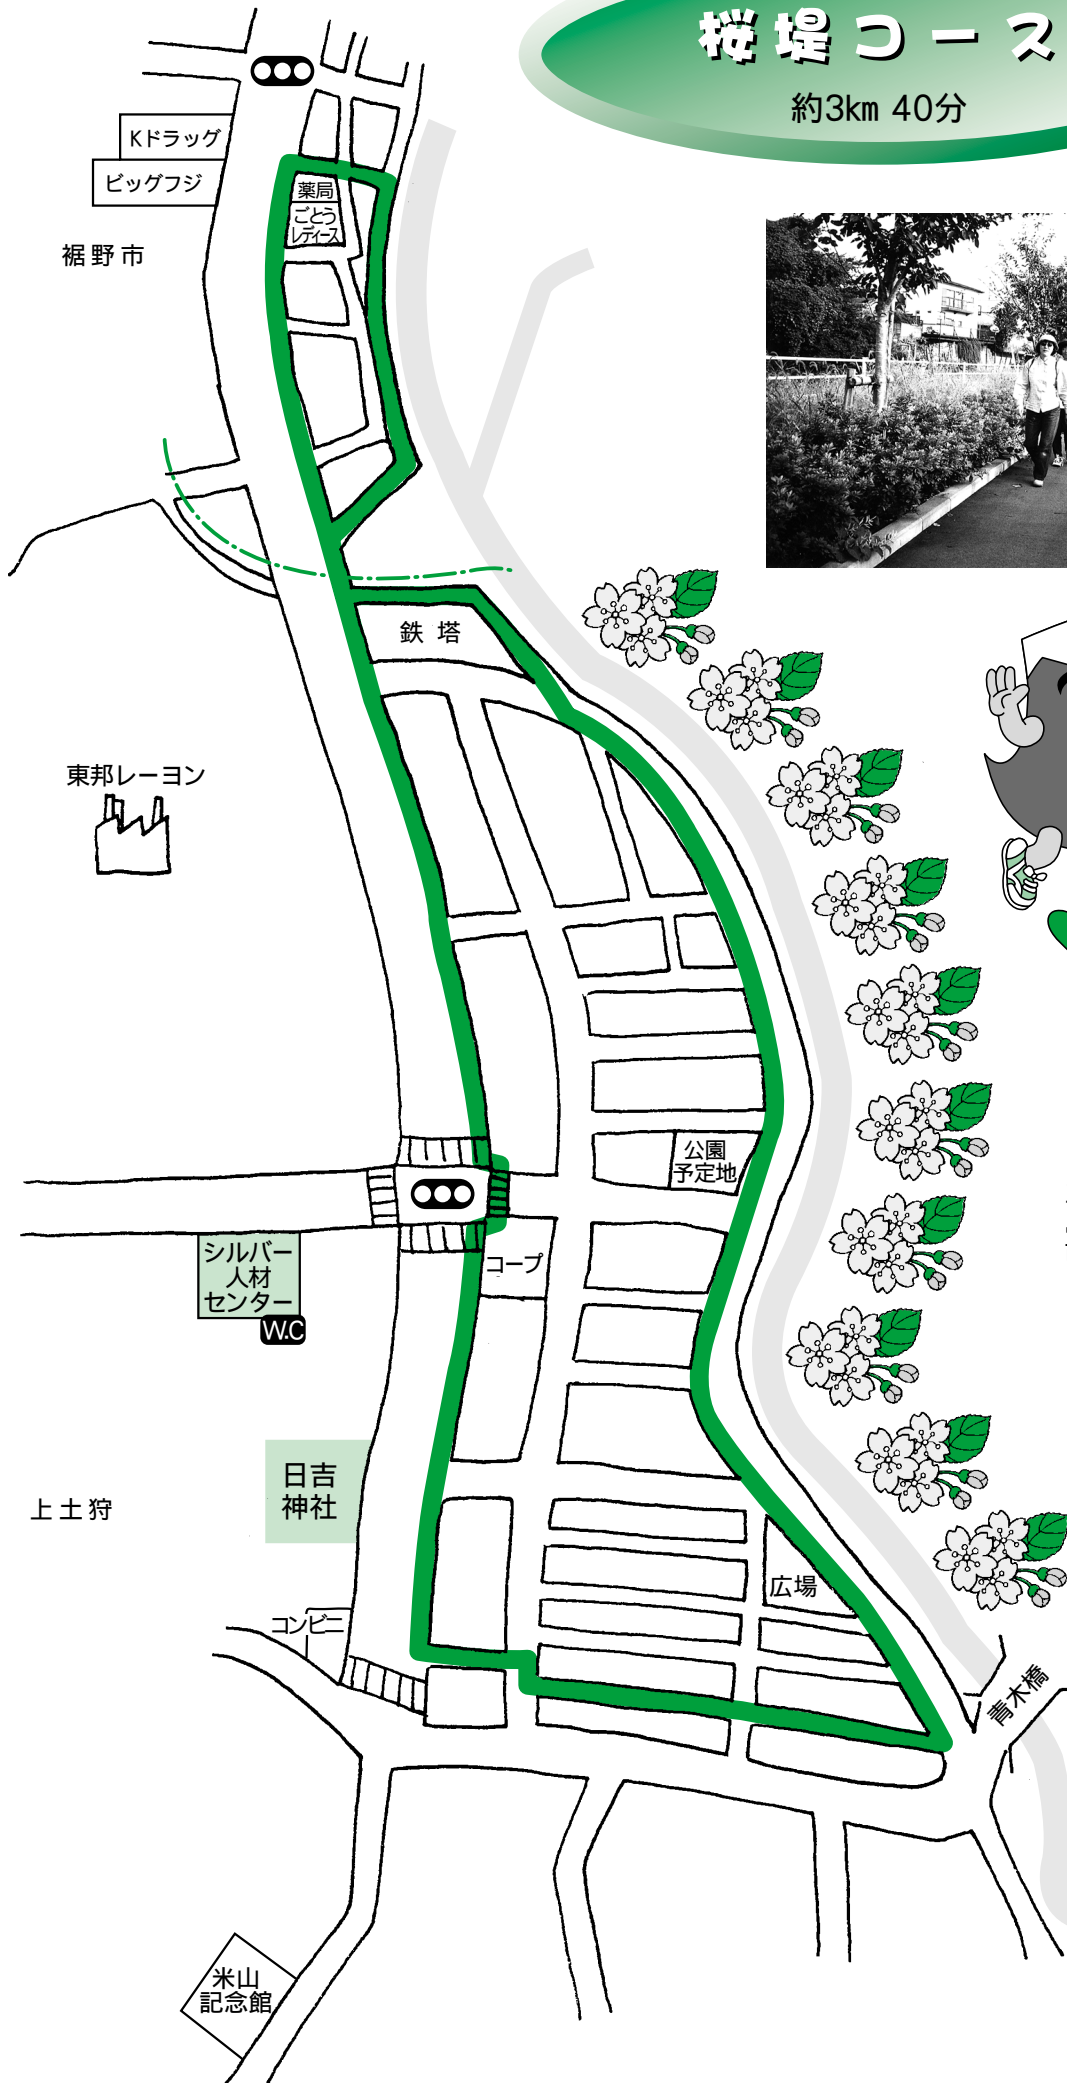

# 桜堤コース

約3km 40分

三島市