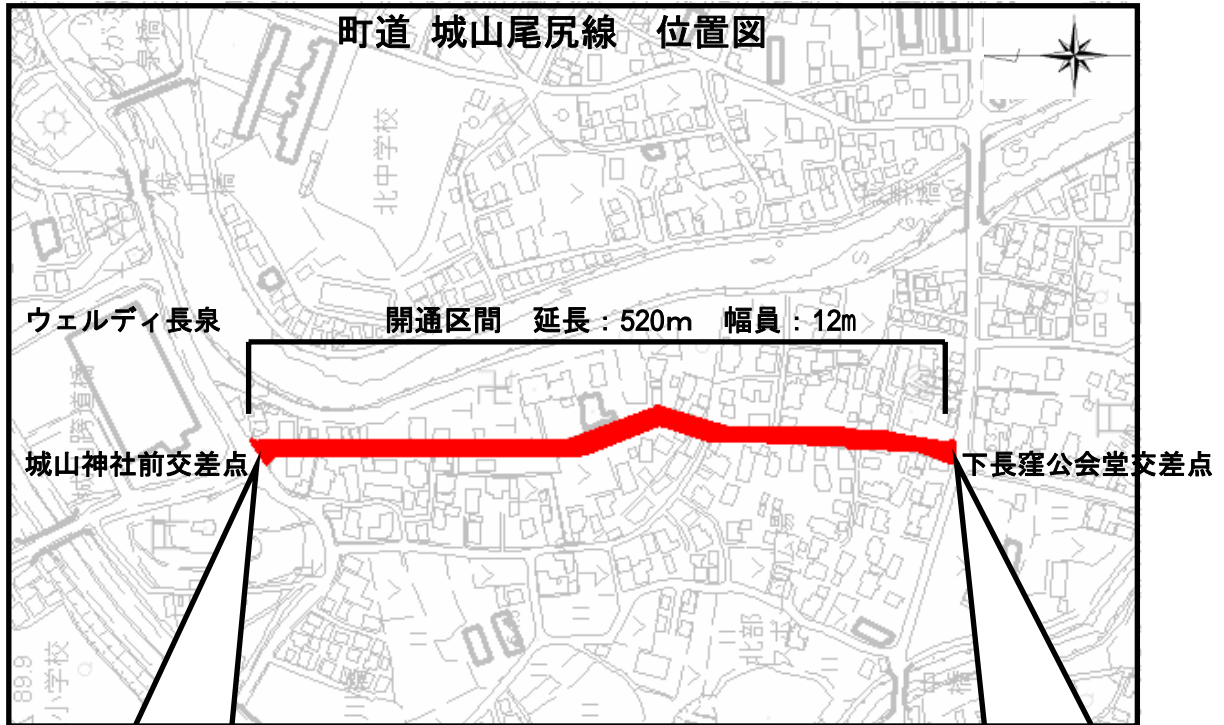

## 町道 城山尾尻線が開通しました。

町道 城山尾尻線整備事業の完成を祝う式典が、平成 23 年 10 月 15 日に長泉町下長窪で開かれました。 開通区間：延長約 520m（城山交差点から下長窪公会堂）、幅員 12m

城山神社前交差点から南を望む

下長窪公会堂交差点から北を望む